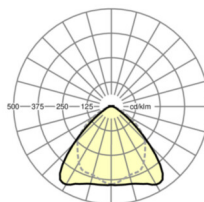

параметры

номер заказа	19512004234
код EAN	4020863464494
номер таможенного тарифа	94051190
Знак прохождения контроля	IP 64, класс защиты I, ENEC10 VDE, F, D, HACCP DIN10500/Food/IFS-пригодность для применения/BRC, Indoor, CE
Степень ударопрочности IK	IK03 (-20°C bis 30°C)
Температура окружения	ta -20°C в 30°C
Гарантийный срок	5 лет
Государственные программы поддержки	BEG - государственные субсидии для энергосберегающих зданий (действительна только для Германии)

электротехника

Балласт	Электронный драйвер Multilumen, 16-шага (1 штука)
Мощность системы	49W-27W
сетевое напряжение	230V/50Hz
автоматический предохранитель (пусковой ток)	18 штук/B10, 30 штук/B16, 31 штук/C10, 51 штук/C16
класс энергосбережения/Источник света	C

DEEP-LINK

<https://www.regiolum.de/ru/article/19512004234>

Ссылка	LED 8000lm/49W 830
ηLB	100 %
Φ ↓/↑	98 % / 2 %
UGR поп./вдоль	22.6 / 24.1